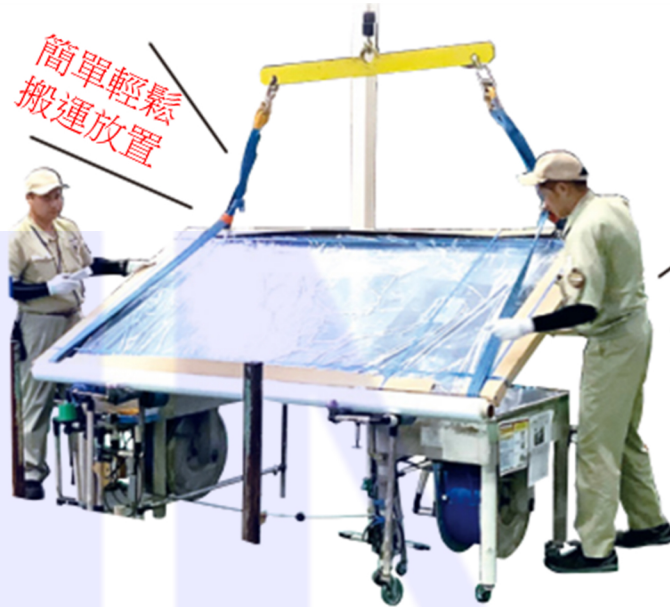

智能電動平衡器

Moon Lifter 即使是大型工件 「搬運容易 輕鬆置放」

智能電動平衡器

Moon Lifter[®]

最大荷重

0.1kg - 2t

氣壓不要

手感覺操作

懸浮無重力!
操作簡單

簡單輕鬆
搬運放置

腰身不用
出力!

安裝簡單容易♪

導入事例公開中

Moon Lifter 是由ROBOTEC公司開發的電動平衡器

UNIPULSE ROBOTEC

吉祥自動化股份有限公司