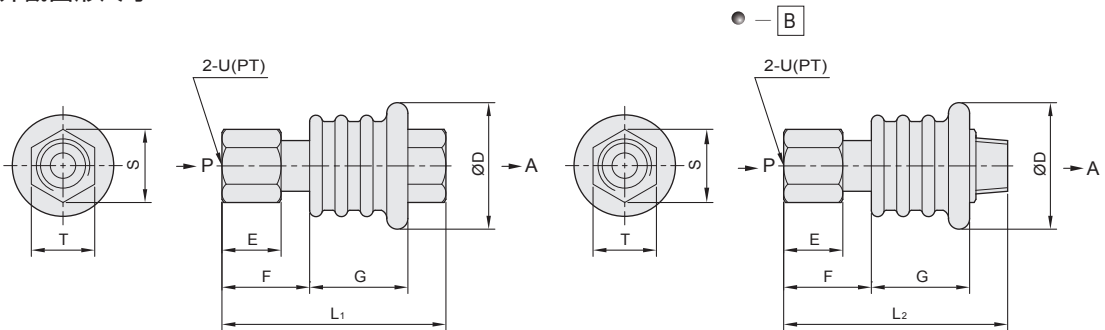

手推閥 (氣源開關) 系列

外觀圖形尺寸與訂購稱呼說明

氣立可空氣壓設備

◎ 內部結構圖

◎ 外觀圖形尺寸

型號	D	E	F	G	L ₁	L ₂	S	T	U
MAV-01	25	10	16	26	51	55	16.2	14	1/8"
MAV-02	25	15	21	26	57	62	19.6	17	1/4"
MBV-02	32	15	24	31	65.5	70.5	19.6	17	1/4"
MBV-03	32	15	24	31	65.5	70.5	25.4	22	3/8"
MCV-04	48	20	33.5	46.5	98	100.5	28.9	25	1/2"
MCV-06	48	20	33.5	46.5	98	106	34.6	30	3/4"