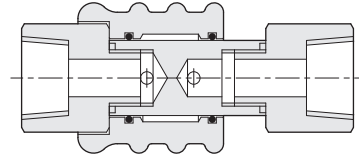

手推閥 (氣源開關) 系列

外觀圖形尺寸與訂購稱呼說明

氣立可空氣壓設備

◎ 內部結構圖

◎ 外觀圖形尺寸

型號	D	E	F	G	L ₁	L ₂	S	T	U
MAV-01	25	10	16	26	51	55	16.2	14	1/8"
MAV-02	25	15	21	26	57	62	19.6	17	1/4"
MBV-02	32	15	24	31	65.5	70.5	19.6	17	1/4"
MBV-03	32	15	24	31	65.5	70.5	25.4	22	3/8"
MCV-04	48	20	33.5	46.5	98	100.5	28.9	25	1/2"
MCV-06	48	20	33.5	46.5	98	106	34.6	30	3/4"