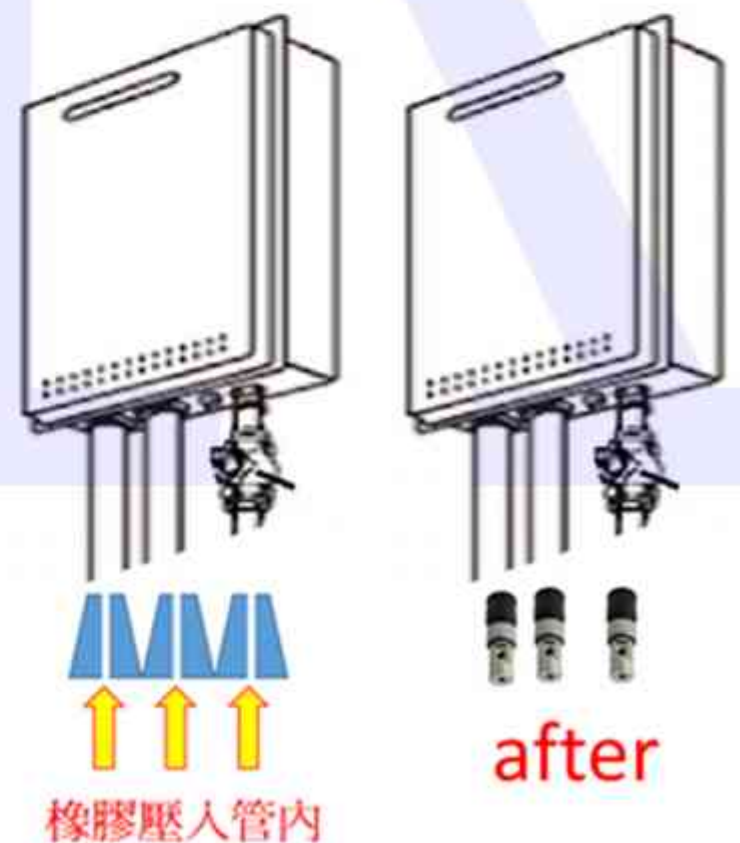

膨脹夾爪 PO系列 測漏圖例

機械手吸夾特輯

水箱測漏

瓶罐測漏

消音器測漏

熱水器測漏

配管測漏