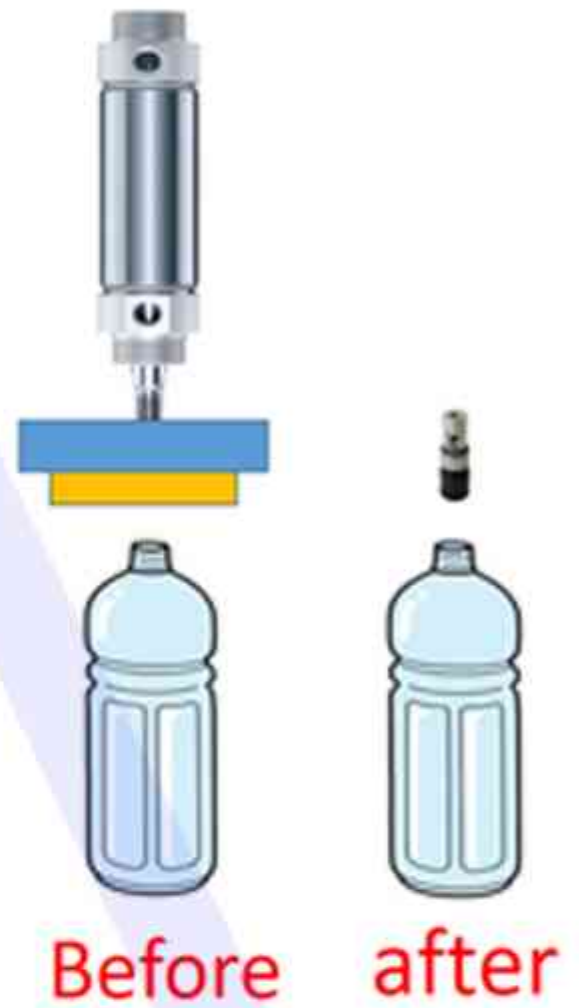

膨脹夾爪 PO系列 測漏圖例

機械手吸夾特輯

水箱測漏

瓶罐測漏

消音器測漏

熱水器測漏

配管測漏